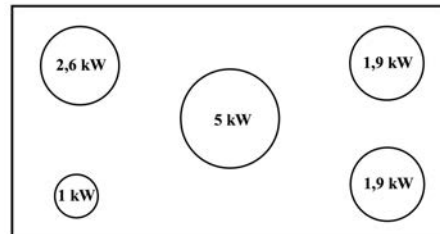

## FABULA RB 90 CM HUIPPUIMURIA OHJAAVA LIESITUULETIN SAAREKEMALLI

90 cm saarekkeeseen upotettava huippuimuria ohjaava liesituuletin •

- Energiadiffusori • Comfort-paneeli • Intensiiviteho • Jälkikäynti •
- 24-tunnin käynti • Suodatinhälytys • LED-valo • Hipaisusäätimet •
- Konepestävä rasvasuodatin • Hormiliitäntä 150/120 mm •

**HUOM! Saatavana vain:**

AC = muuntajalla ohjattavat max 270 W

Musta lasi / teräs 90 cm

**110.0360.581**

Tätä laitetta voidaan käyttää kaasulieden kanssa, jolla on seuraavat ominaisuudet:

- Enimmäisteho 12,4 kW.
- 5 poltinta kuten seuraavassa kuvassa.