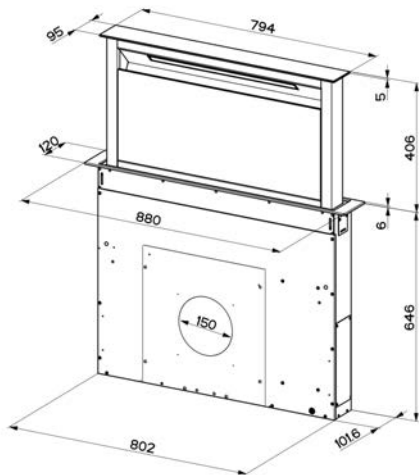

## FABULA RB 90 CM HUIPPUIMURIA OHJAAVA LIESITUULETIN SAAREKEMALLI

90 cm saarekkeeseen upotettava huippuimuria ohjaava liesituuletin •

- Energiadiffusori • Comfort-paneeli • Intensiiviteho • Jälkikäynti •
- 24-tunnin käynti • Suodatinhälytys • LED-valo • Hipaisusäätimet •
- Konepestävä rasvasuodatin • Hormiliitäntä 150/120 mm •

**HUOM! Saatavana vain:**

AC = muuntajalla ohjattavat max 270 W

Musta lasi / teräs 90 cm

**110.0360.581**

Tätä laitetta voidaan käyttää kaasulieden kanssa, jolla on seuraavat ominaisuudet:

- Enimmäisteho 12,4 kW.
- 5 poltinta kuten seuraavassa kuvassa.