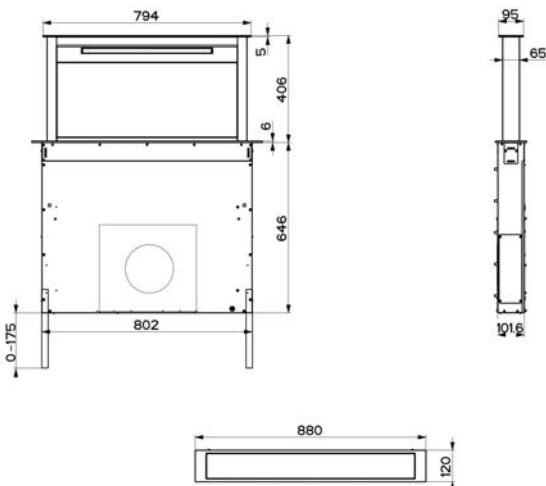

## FABULA RB 90 CM HUIPPUIMURIA OHJAAVA LIESITUULETIN SAAREKEMALLI

90 cm saarekkeeseen upotettava huippuimuria ohjaava liesituuletin •

- Energiadiffusori • Comfort-paneeli • Intensiiviteho • Jälkikäynti •
- 24-tunnin käynti • Suodatinhälytys • LED-valo • Hipaisusäätimet •
- Konepestävä rasvasuodatin • Hormiliitäntä 150/120 mm •

**HUOM! Saatavana vain:**

AC = muuntajalla ohjattavat max 270 W

Musta lasi / teräs 90 cm

**110.0360.581**

Tätä laitetta voidaan käyttää kaasulieden kanssa, jolla on seuraavat ominaisuudet:

- Enimmäisteho 12,4 kW.
- 5 poltinta kuten seuraavassa kuvassa.